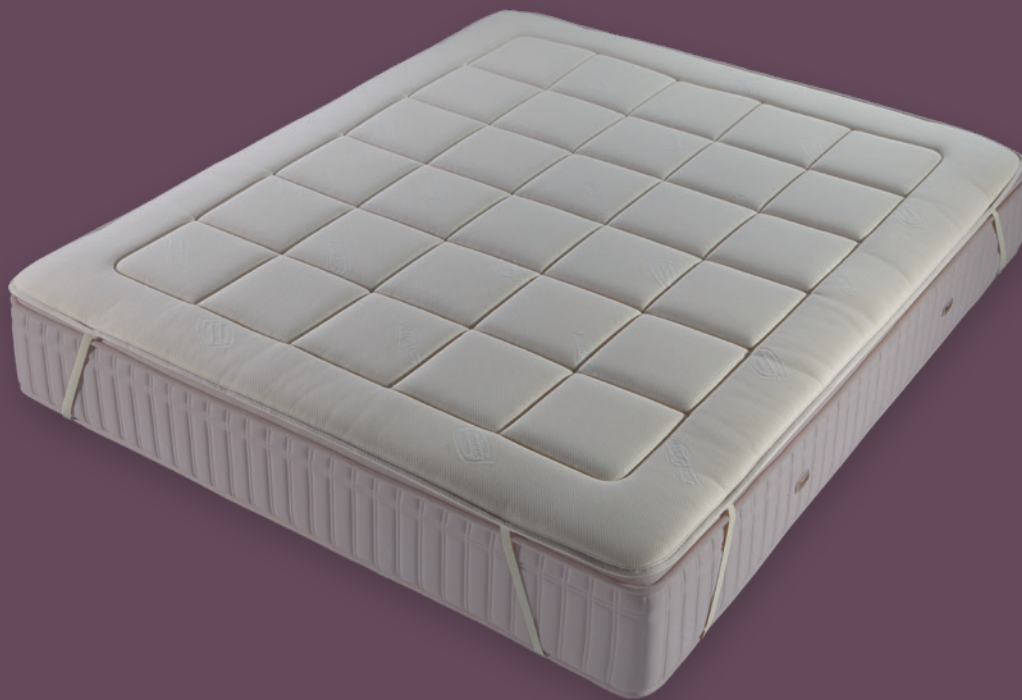

# TOPPER HERITAGE

**Come una nuvola, così comoda e leggera... un abbraccio soffice dal cielo.**

I Topper Simmons Natural Heritage sono realizzati e confezionati a mano, uno ad uno, artigianalmente e con finiture di pregio.

Raffinati ed eleganti, classici nella forma ma pratici nell'utilizzo, gli esclusivi topper Simmons Natural Heritage si adattano a qualsiasi materasso Simmons per incrementarne ulteriormente il comfort e donare piacevoli sensazioni di benessere.

# SAND HERITAGE

Il contatto morbido di Sand, basato sulla filosofia green di Simmons, regala sensazioni impareggiabili. Coniuga i processi virtuosi dell'utilizzo di fibre provenienti dal riciclo, quali poliestere derivante dal recupero certificato GRS di bottiglie di plastica, con materiali naturali come il rivestimento in tessuto in 100% Cotone, per un prodotto ecosostenibile di altissima qualità.

I quattro elastici di cui è dotato lo rendono adattabile ad ogni materasso Simmons Natural Heritage.

Certificato resistente al fuoco in Classe 1 IM ed omologato dal Ministero degli Interni.

1. Trapuntatura volumizzante RestPro
2. Pratico aggancio al materasso
3. Rivestimento in Puro Cotone