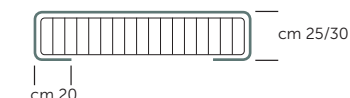

Coprimaterassi ZeroBugs™

**Trapuntato a cappuccio**

Fascia H cm 25 Cod. ZBCA1

Fascia H cm 30 Cod. ZBCA2

- › Coprimaterasso ZeroBugs™ a cappuccio con imbottitura trapuntata superiore, fascia laterale e rincalzo spicchiato di cm 20 dotato di elastico perimetrale.
- › Trattamento vegetale Greenfirst® contro le cimici del letto integrato a innovativo tessuto traspirante e termoregolante.
- › Disponibile con fascia laterale in 2 altezze: cm 25/30.
- › Lavabile a 30° con efficacia insetticida garantita per ripetuti lavaggi.
- › Etichetta numerata di tracciabilità.